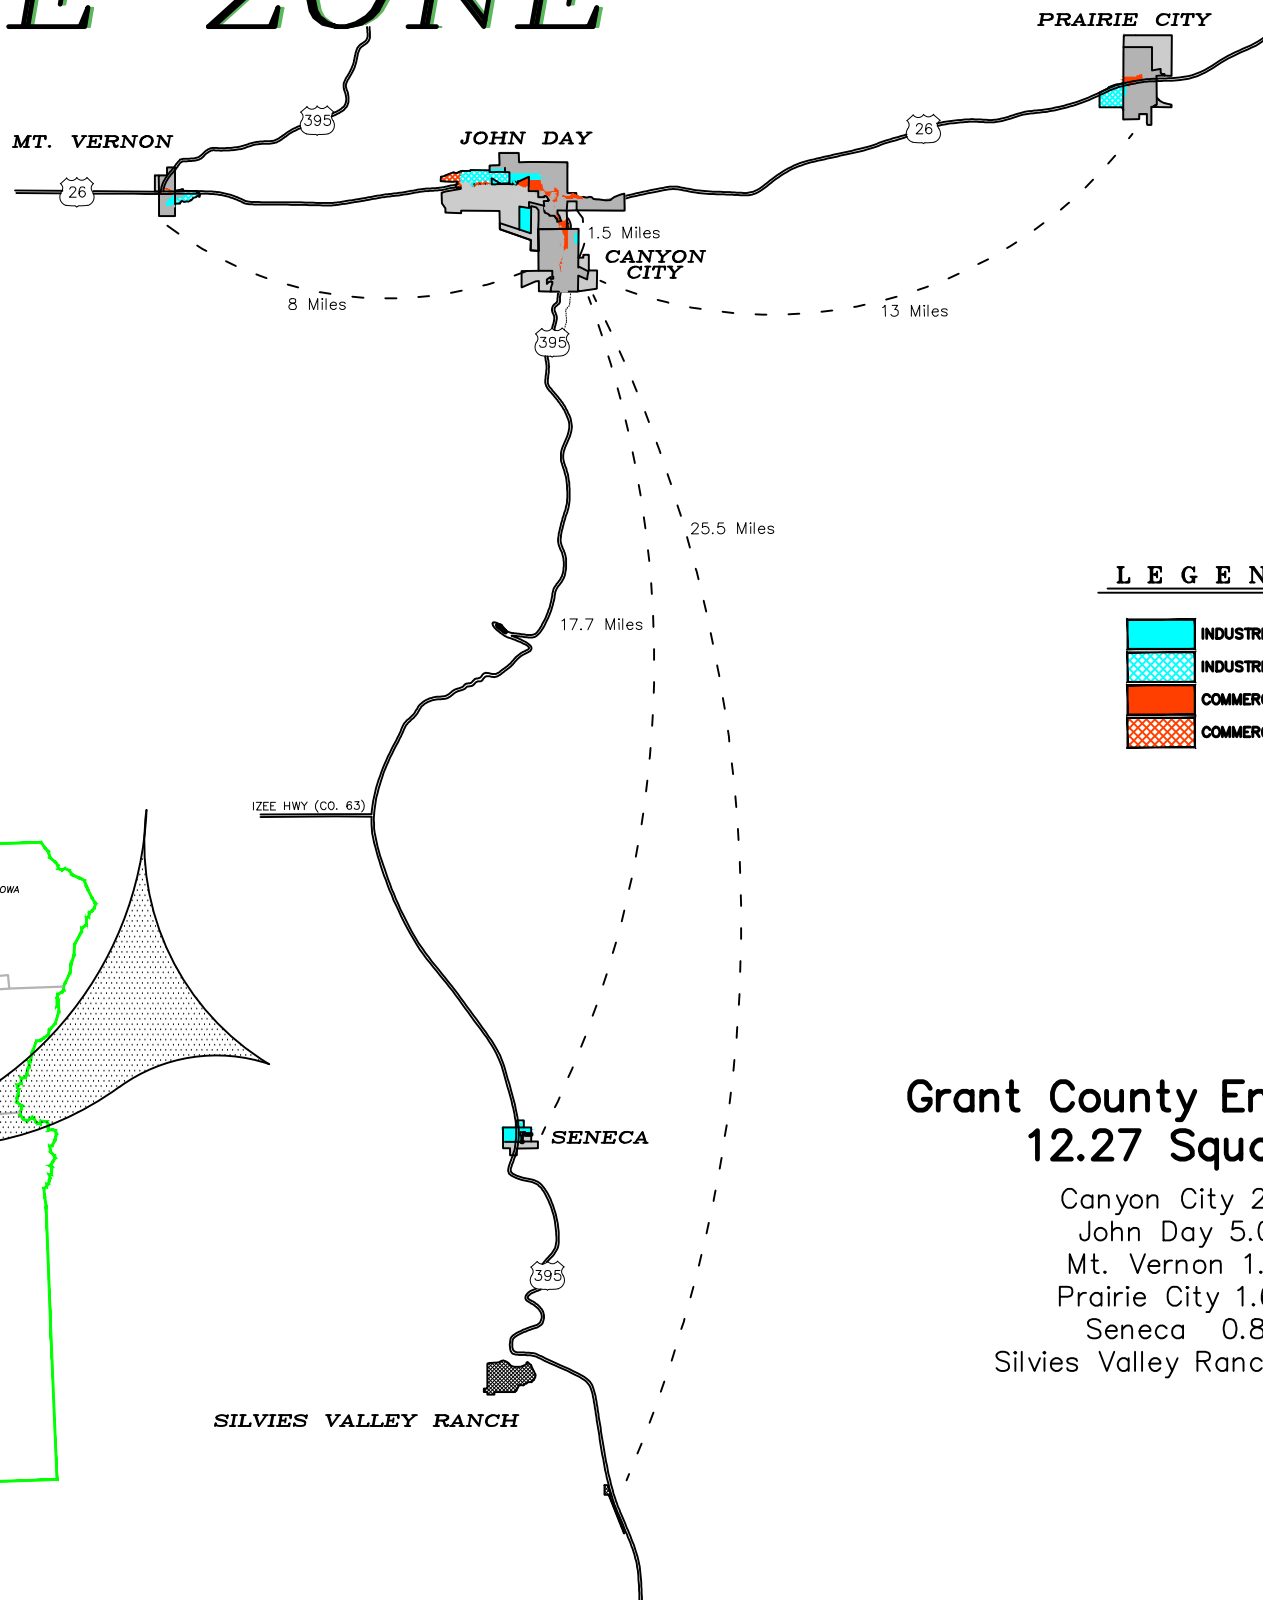

GRANT COUNTY ENTERPRISE ZONE

CANYON CITY
JOHN DAY
MT. VERNON
PRAIRIE CITY
SENECA
GRANT COUNTY

LEGEND :

OREGON VICINITY MAP

**Grant County Enterprise Zone
12.27 Square Miles**

- Canyon City 2.16 sq.mi.
- John Day 5.09 sq.mi.
- Mt. Vernon 1.00 sq.mi.
- Prairie City 1.60 sq. mi.
- Seneca 0.82 sq.mi.
- Silvies Valley Ranch 1.60 sq. mi.