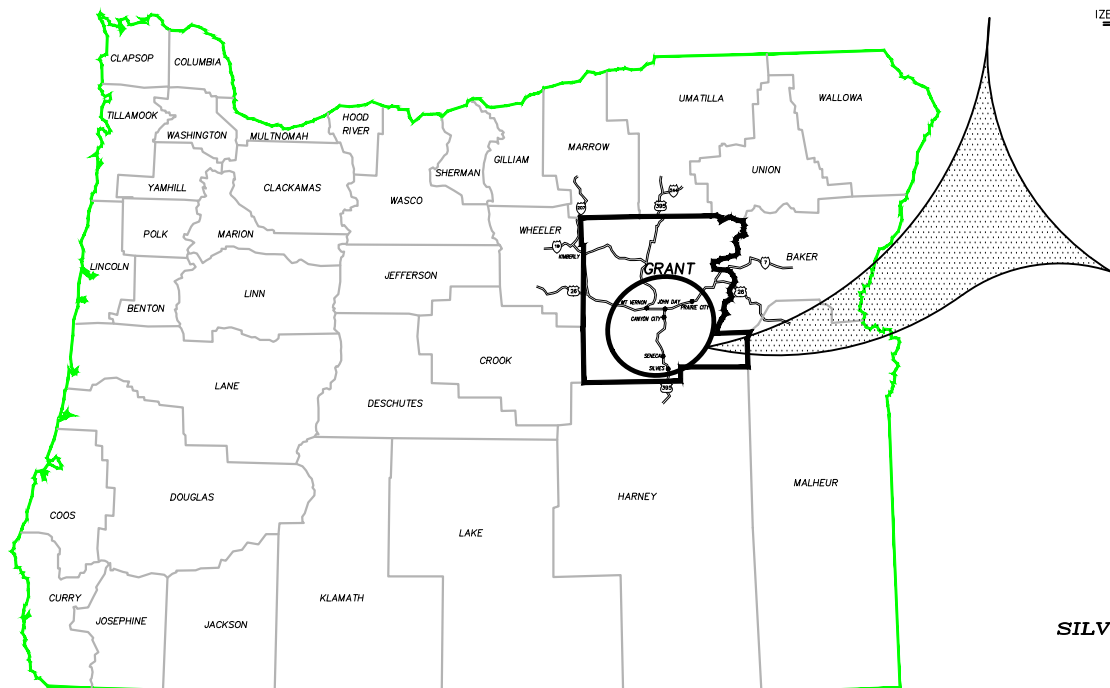

GRANT COUNTY ENTERPRISE ZONE

CANYON CITY
JOHN DAY
MT. VERNON
PRAIRIE CITY
SENECA
GRANT COUNTY

LEGEND :

OREGON VICINITY MAP

**Grant County Enterprise Zone
12.27 Square Miles**

- Canyon City 2.16 sq.mi.
- John Day 5.09 sq.mi.
- Mt. Vernon 1.00 sq.mi.
- Prairie City 1.60 sq. mi.
- Seneca 0.82 sq.mi.
- Silvies Valley Ranch 1.60 sq. mi.